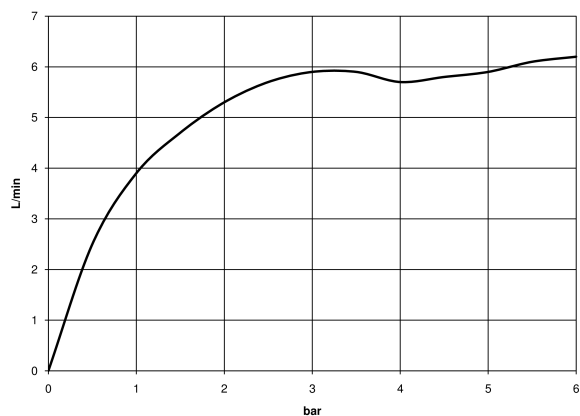

13 800 782

- sporgenza 200 mm
- bocca fissa
- Getto squadrato con aria
- diametro foro 37 mm
- rosetta 60 x 60 mm
- ingresso 1/2"
- portata max 5,7 l/min
- senza piombo
- Questo prodotto può aiutare un edificio a soddisfare i requisiti dei Green Building Rating Systems, ad es. LEED®, BREEAM®, DGNB

13 800 782

mm [inches]

**Diagramma di portata**

**Certificati**

WRAS\_2203039.

13 800 782

Parts for other  
finishes can be found  
here: [Cromato](#)