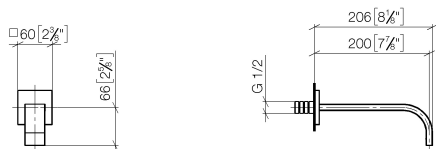

13 800 782

- sporgenza 200 mm
- bocca fissa
- Getto squadrato con aria
- diametro foro 37 mm
- rosetta 60 x 60 mm
- ingresso 1/2"
- portata max 5,7 l/min
- senza piombo
- Questo prodotto può aiutare un edificio a soddisfare i requisiti dei Green Building Rating Systems, ad es. LEED®, BREEAM®, DGNB

13 800 782

mm [inches]

**Diagramma di portata**

**Certificati**

WRAS\_2203039.

13 800 782

Parts for other  
finishes can be found  
here: [Cromato](#)